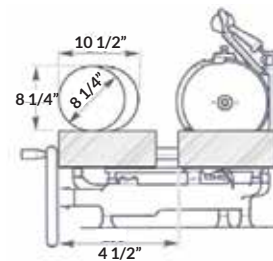

VOLANO VINTAGE

CE

Ø Lama
Ø Blade
Ø Lame
Ø Messer

Spessore taglio
Cut thickness
Epaisseur de coupe
Schnittbreite

Peso netto
Net weight
Poids net
Nettogewicht

Dimensione imballo
Packaging dimensions
Dim. emballage
Verpack. abmessungen

Piedistallo
Stand
Socle
Sockel

Imballo piedistallo
Stand packaging
Emballage Socle
Sockel Verpack.

	inches	inches	pounds	inches - pounds	inches - pounds	inches - pounds
VINTAGE	12"	0 - 8 1/4"	97lbs	34"x31"x26"h - 124lbs	23"x23"x30 1/2"h - 99lbs	27 1/2"x28 1/2"x34 1/2"h - 168lbs