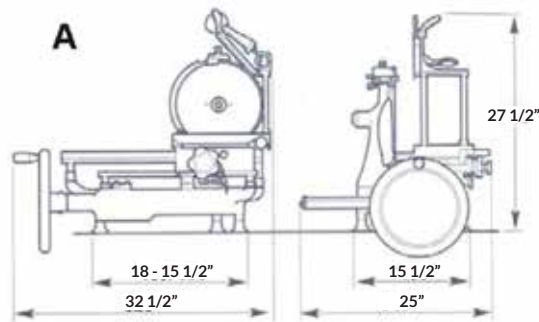

VOLANO VINTAGE

CE

Ø Lama
Ø Blade
Ø Lame
Ø Messer

Spessore taglio
Cut thickness
Epaisseur de coupe
Schnittbreite

Peso netto
Net weight
Poids net
Nettogewicht

Dimensione imballo
Packaging dimensions
Dim. emballage
Verpack. abmessungen

Piedistallo
Stand
Socle
Sockel

Imballo piedistallo
Stand packaging
Emballage Socle
Sockel Verpack.

	inches	inches	pounds	inches - pounds	inches - pounds	inches - pounds
VINTAGE	12"	0 - 8 1/4"	97lbs	34"x31"x26"h - 124lbs	23"x23"x30 1/2"h - 99lbs	27 1/2"x28 1/2"x34 1/2"h - 168lbs