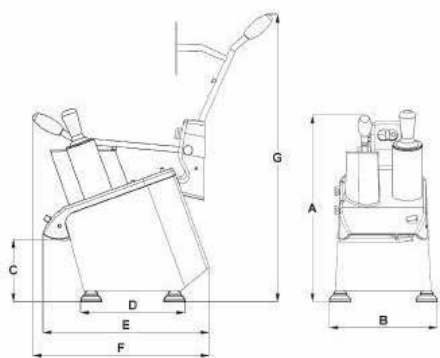

EXPERT 205

TAGLIAVERDURE / VEGETABLE CUTTER /
COUPE-LÉGUMES / GEMÜSESCHNEIDER

FOOD PRO

IT - Tagliaverdure professionale dotato di dischi specifici per qualsiasi forma di taglio e di alimentatore circolare per verdure di forma allungata.

EN - Professional vegetable cutters equipped with special discs for any shape of cut and circular feeding device for elongated shape vegetables.

FR - Coupe-légumes professionnel doté de disques spécifiques pour toute forme de coupe et d'une bouche circulaire pour des légumes de forme allongée.

DE - Professioneller Gemüseschneider mit formspezifischen Scheiben und runder Einfüllöffnung für längliche Gemüsesorten.

Potenza Power Puissance Spannung	Alimentazione Power source Alimentation Betriebsspannung	Produzione oraria Output/h. Débit/h. Leistung/h.	Peso Weight Poids Gewicht	A	B	C	D	E	F	G	
W	Volt	kg/h	pounds	inches	inches	inches	inches	inches	inches	inches	
EXPERT 205	800	120/60	200-300	55	19"	10"	7"	10 1/2"	19 1/2"	19 1/2"	31 1/2"